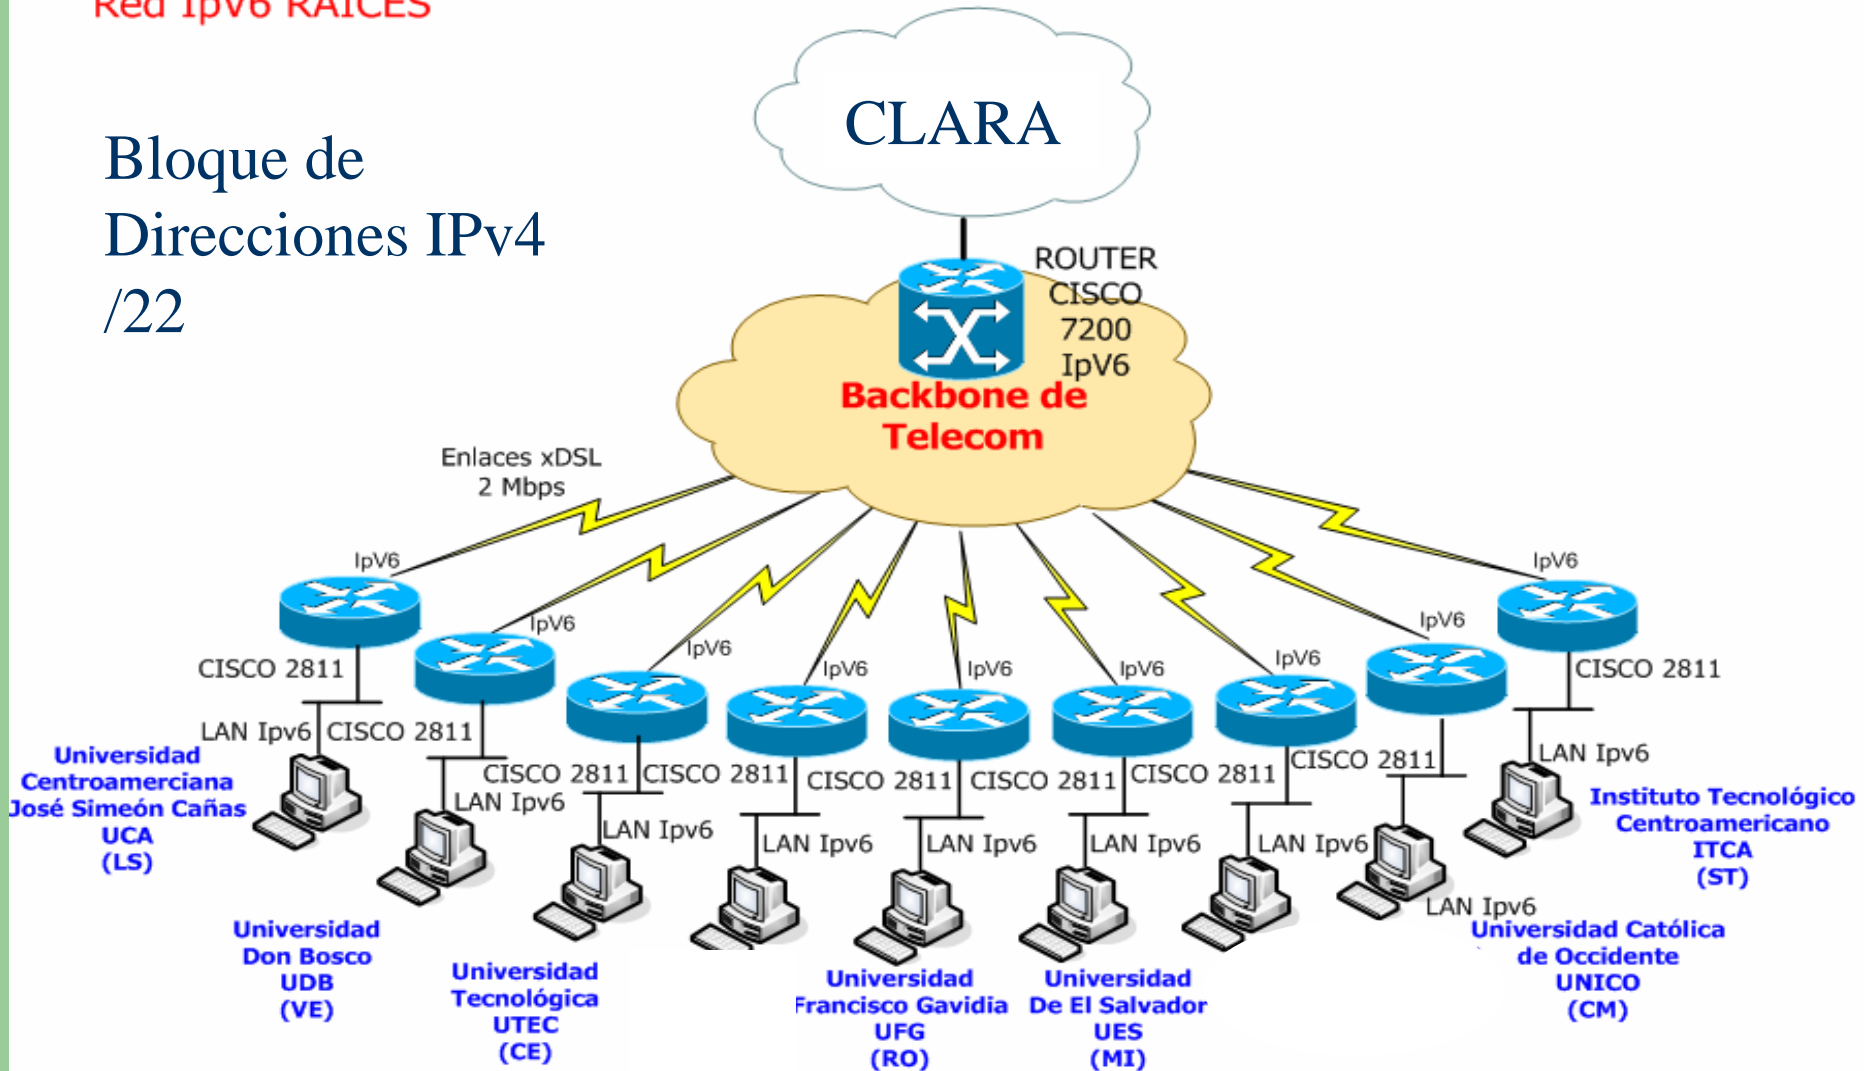

**Red Avanzada de
Investigación, Ciencia y
Educación Salvadoreña
RAICES**

El Salvador

Contenido

- Objetivos de RAICES
- Miembros de RAICES
- Topología de la red y equipos
- Dificultades experimentadas en el proceso de implantación
- Perspectivas futuras

Objetivo de RAICES

- Establecer una infraestructura de telecomunicaciones entre las principales universidades del país basada en medios de transmisión de alta velocidad para:
 - Apoyar la investigación y la educación
 - Permitir el desarrollo de aplicaciones para impulsar la nueva generación de Internet en El Salvador

Miembros de RAICES

- Universidad Centroamericana José Simeón Cañas (UCA)
- Universidad de El Salvador (UES)
- Universidad Don Bosco (UDB)
- Universidad Francisco Gavidia (UFG)
- Universidad Tecnológica (UTEC)
- Instituto Tecnológico Centroamericano (ITCA)
- Universidad Católica de Occidente (UNICO)

RAICES

Topología y Equipos

Red IPv6 RAICES

Bloque de
Direcciones IPv4
/22

RAICES

Dificultades experimentadas

1. Infraestructura de LAN de cada institución miembro
2. Competencias técnicas del personal
3. Poco personal técnico para la implementación y soporte
4. Falta de los equipos de acceso